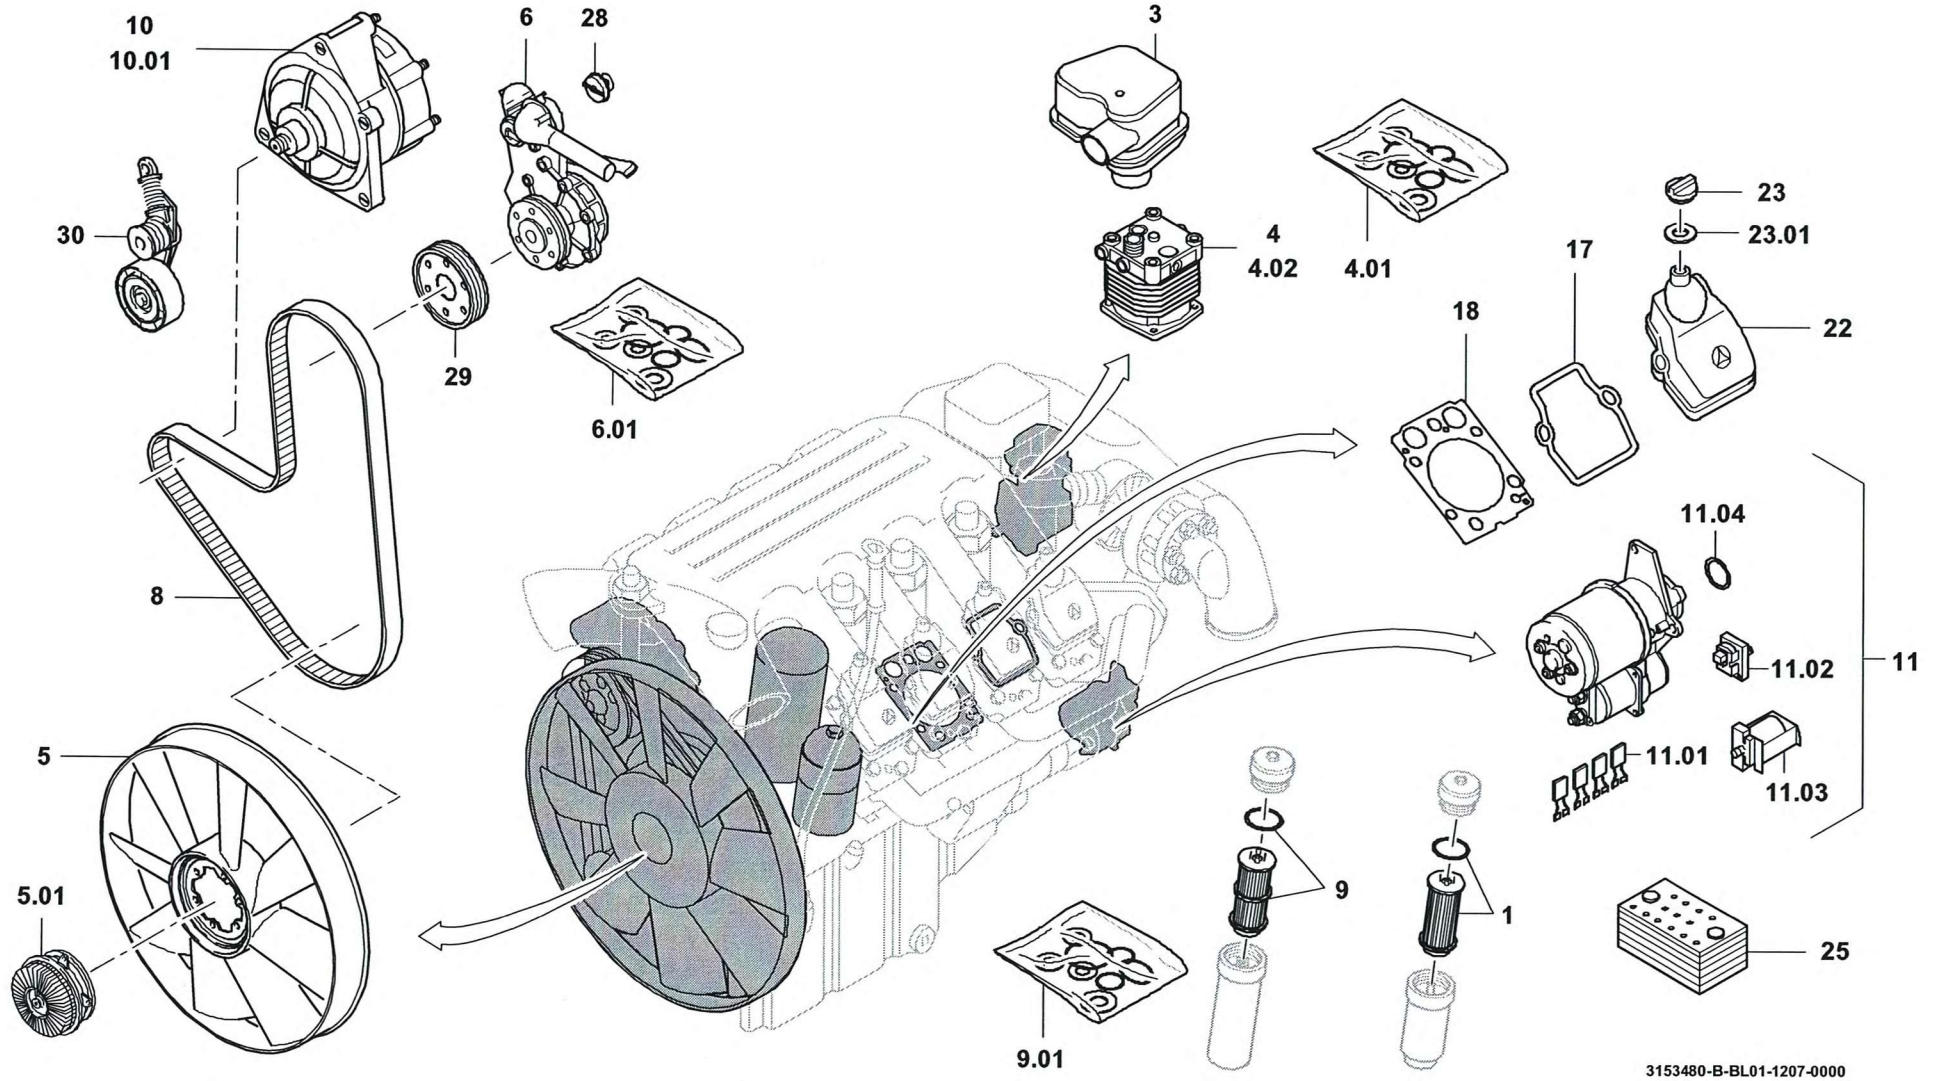

GROVE

DIESELMOTOR
DIESEL ENGINE

BILDTAFEL
PICTORIAL DISPLAY

12.07

3153480-ETL B

1/2

**GMK 5095
BE 505
G 631**

GROVE

DIESELMOTOR
DIESEL ENGINE

505 - 148

BILDTAFEL
PICTORIAL DISPLAY

12.07

3153480-ETL B

2/2

GMK 5095
BE 505
G 631

3153480-B-BL02-1207-0000